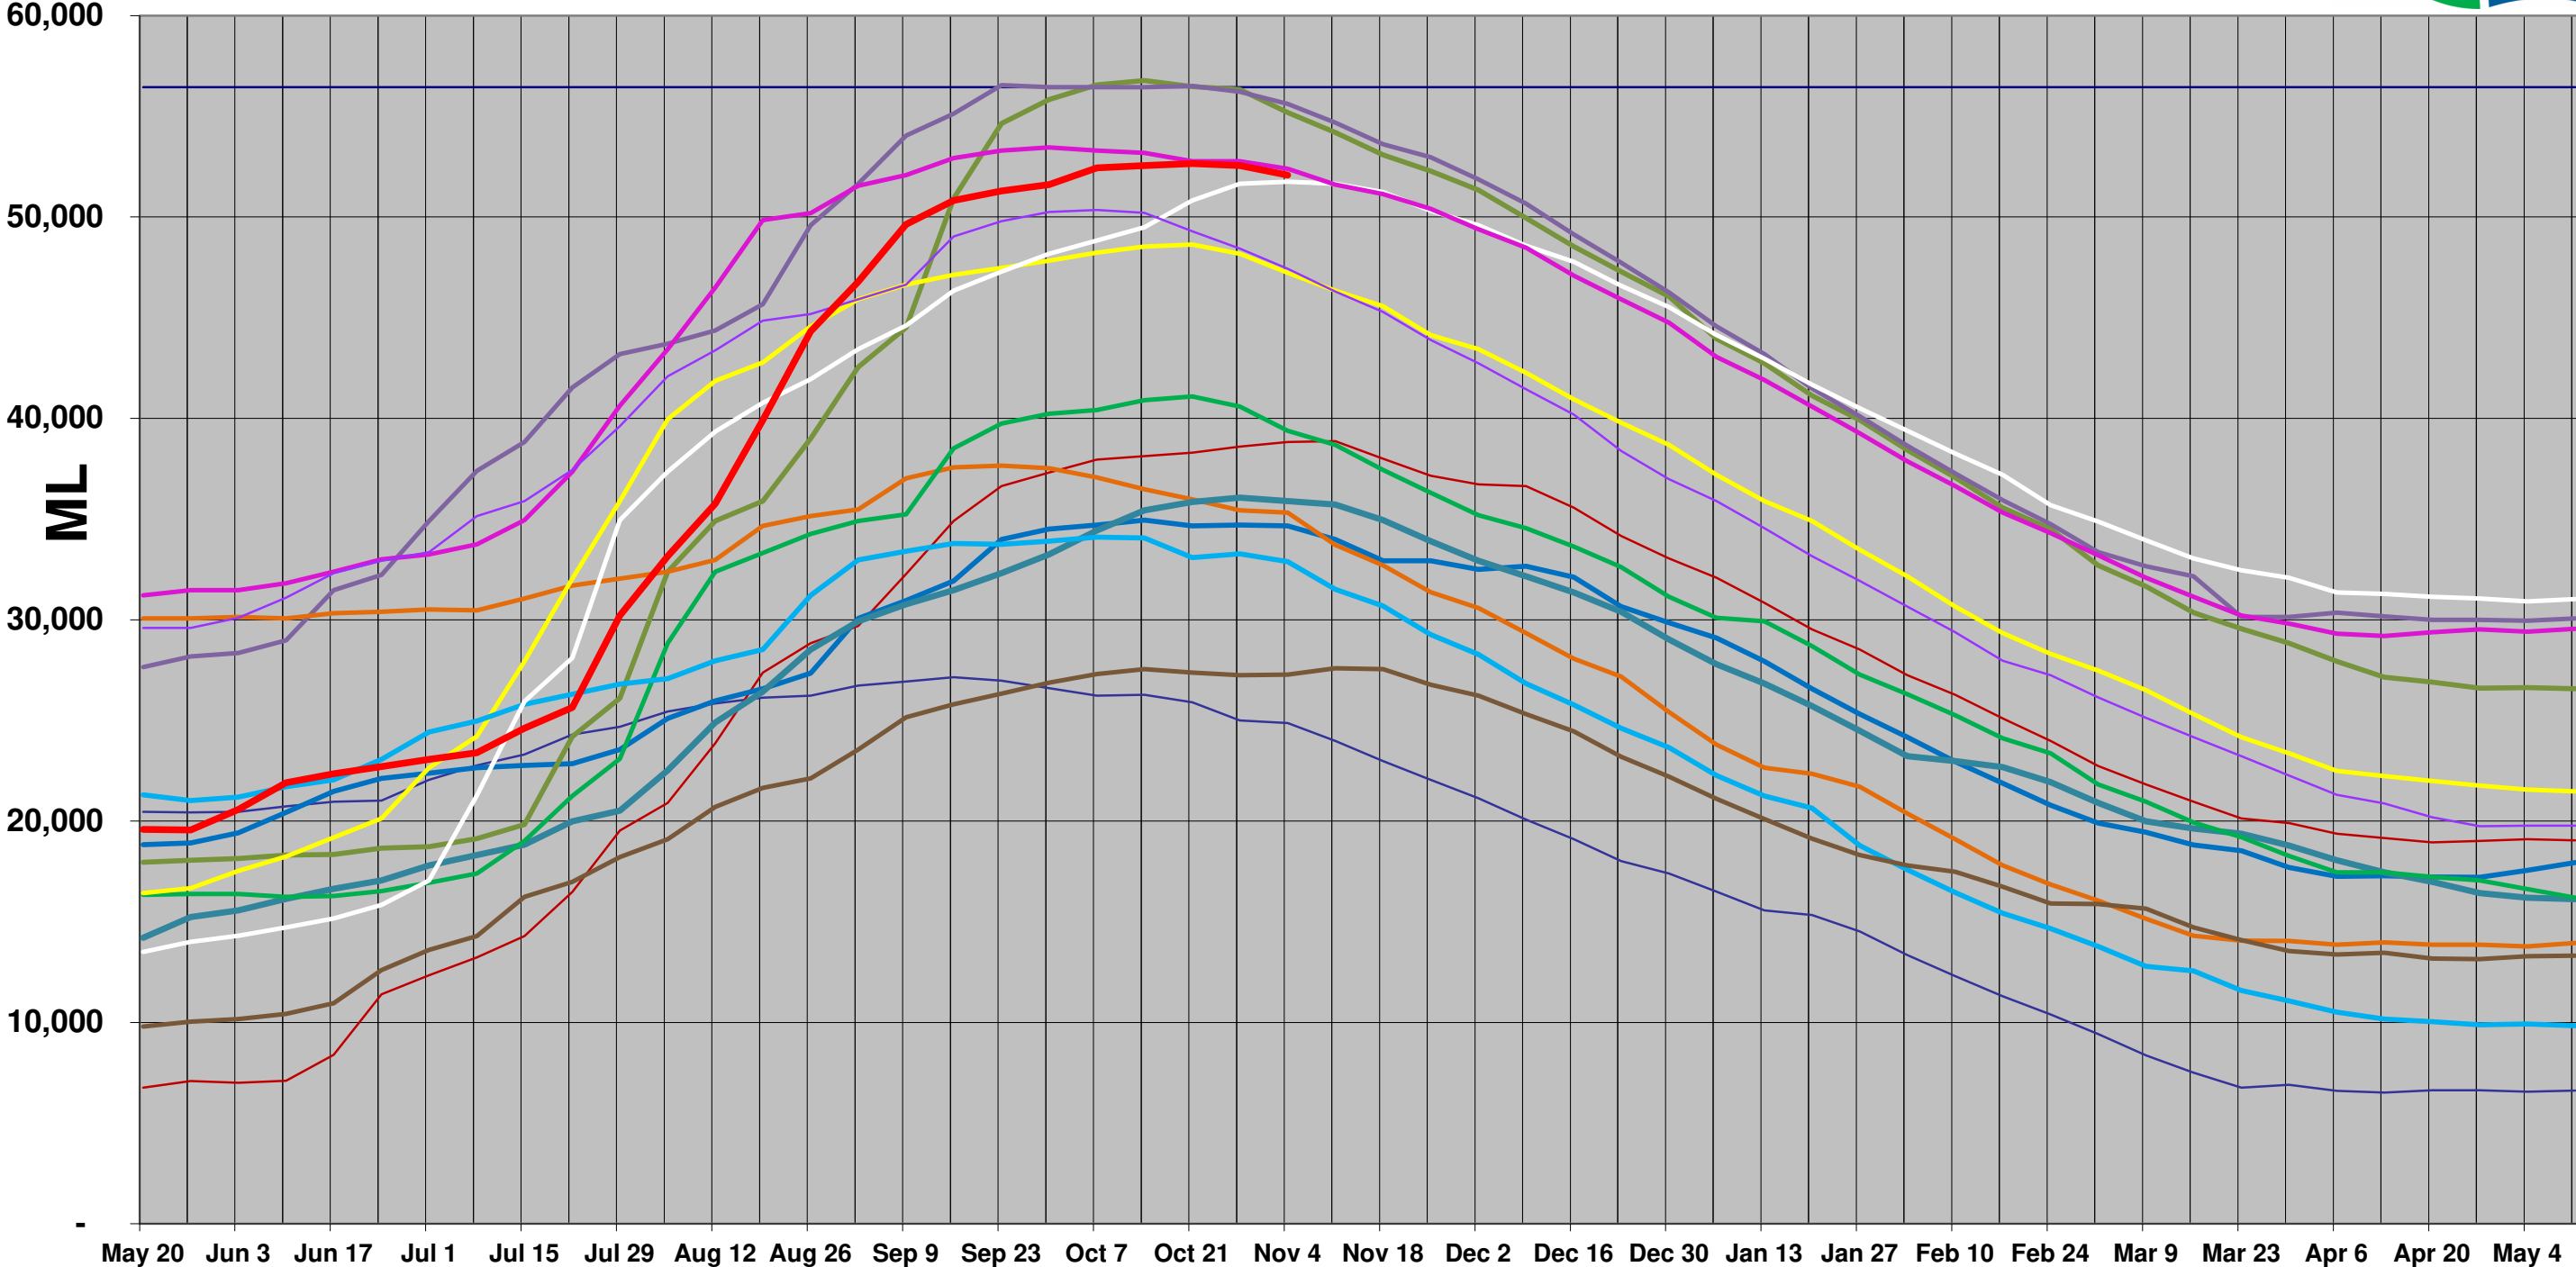

HARVEY DAM SEASONAL STORAGE

— CAPACITY	— 2010/11	— 2011/12	— 2012/13
— 2013/14	— 2014/15	— 2015/16	— 2016/17
— 2017/18	— 2018/19	— 2019/20	— 2020/21
— 2021/22	— 2022/23	— 2023/24	— 2024/25